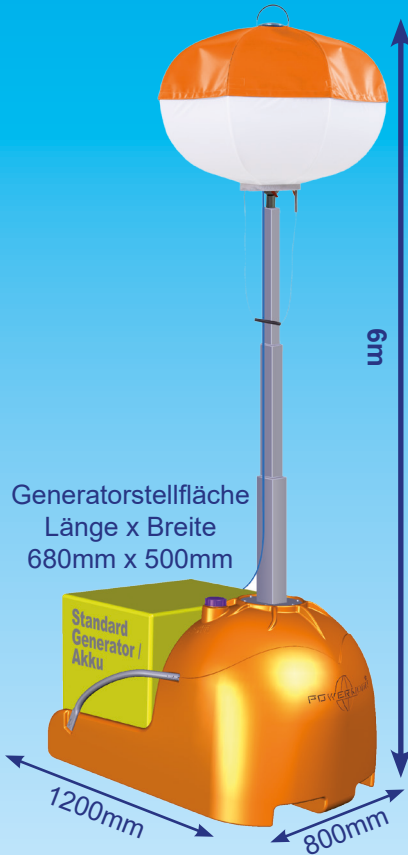

SLIDER Mini-Light-Tower

Der neue portable POWERMOON® SLIDER kann als Lichtanlage, aber auch als sicherer Ständer für mobile Ampelanlagen, Warn-/ Hinweisschilder sowie für temporäre Straßensperren genutzt werden.