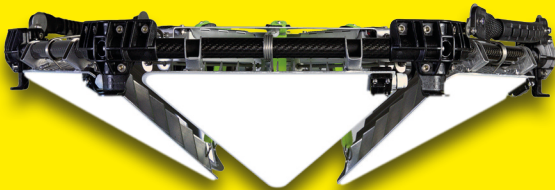

Marktführer  
für mobiles  
LED Licht

1993

2003

2013

HEXASPACE<sup>®</sup>

**heller & leichter**

110 000 LUMEN

< 9kg