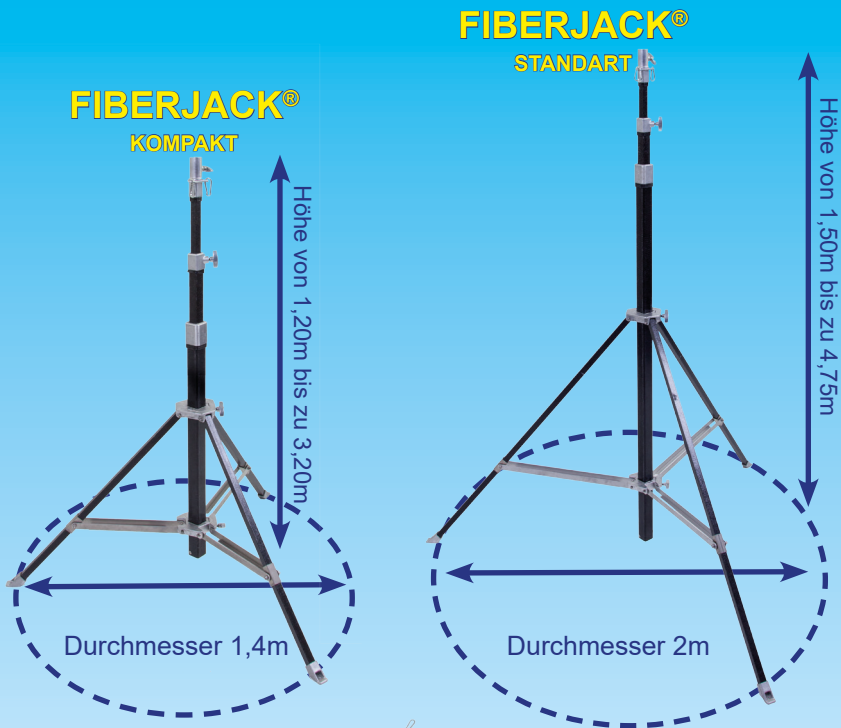

## TRUCK HITCH & TELESCOPIC POLES

The POWERMOON<sup>®</sup> Truck Hitch allows mounting the POWERMOON<sup>®</sup> lights on the back of all standard tow vehicles.

1. Telescopic Light Pole 15ft  
Transport Length 5.75ft  
**Max. height 15ft**

2. Telescopic Light Pole 10ft  
Transport Length 4ft  
**Max. height 10ft**

## FIBERJACK<sup>®</sup>

Das herausragende GFK-Teleskop Dreibeinstativ bietet enorme Vorteile im Vergleich zu herkömmlichen Stativen. Durch die Verwendung von Glasfaserverstärktem Kunststoff (GFK) tritt keine Korrosion auf, somit kann das FIBERJACK<sup>®</sup> Dreibeinstativ nicht rosten. Das Verbiegen von Stativsegmenten gehört ab sofort der Vergangenheit an